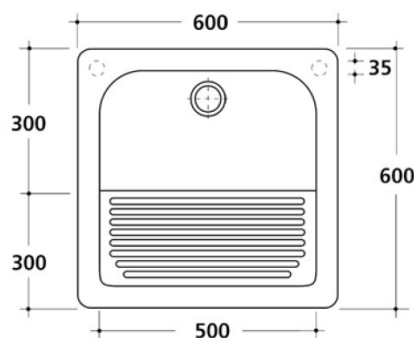

## GALASSIA

codice **185-V1001-60**

**LAVATOIO IN CERAMICA CON STRIZZATOIO MOD. OSIRIDE**

Lavatoio in ceramica con predisposizione per monocomando. Con troppo pieno.

L. cm. 60 x P. cm. 60

Marchio	Descrizione	Codice Articolo	Misura	CFZ	IMB	Listino
<b>GALASSIA</b>	LAVATOIO IN CERAMICA CON STRIZZATOIO MOD. OSIRIDE	<b>185-V1001-60</b>	L cm. 60 x P cm. 60	1		€ 276,47