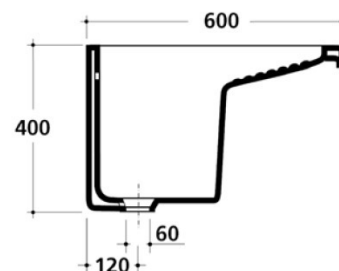

## GALASSIA

codice **185-V1001-60**

**LAVATOIO IN CERAMICA CON STRIZZATOIO MOD. OSIRIDE**

Lavatoio in ceramica con predisposizione per monocomando. Con troppo pieno.

L. cm. 60 x P. cm. 60

Marchio	Descrizione	Codice Articolo	Misura	CFZ	IMB	Listino
<b>GALASSIA</b>	LAVATOIO IN CERAMICA CON STRIZZATOIO MOD. OSIRIDE	<b>185-V1001-60</b>	L cm. 60 x P cm. 60	1		€ 276,47